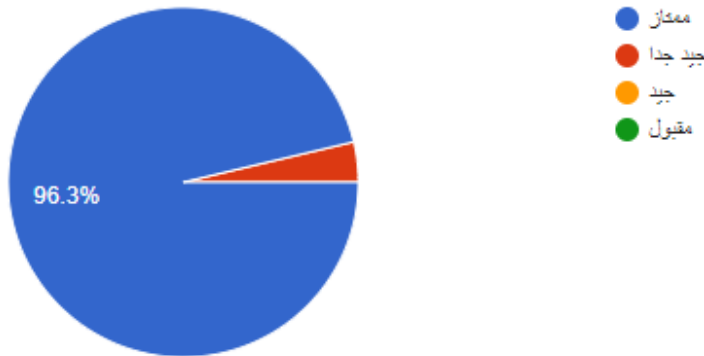

ما هو رأيكم في برنامج الباص؟

27 ردًا

دورة دوري في الحياة للمهندس محمد عاشور

27 ردًا