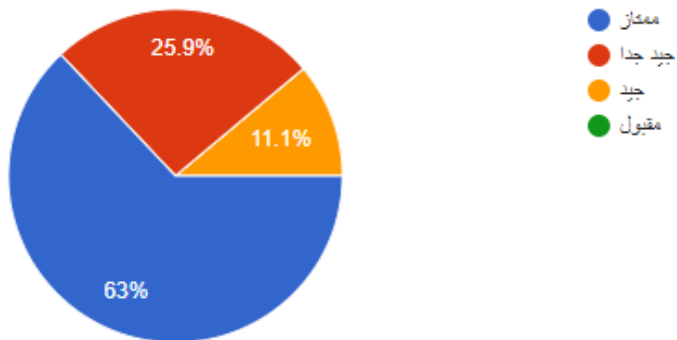

مقر الإقامة

27 ردًا