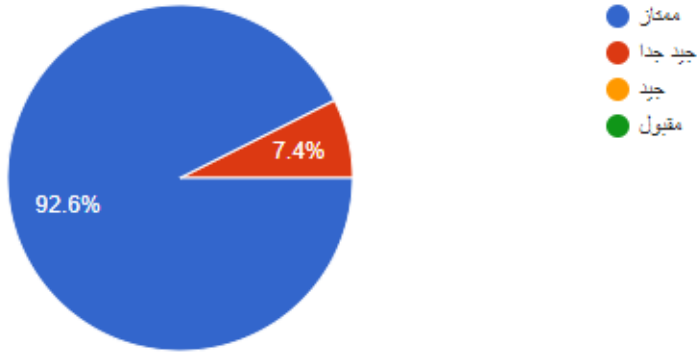

فكرة البرنامج

27 ردًا

مدة البرنامج

27 ردًا