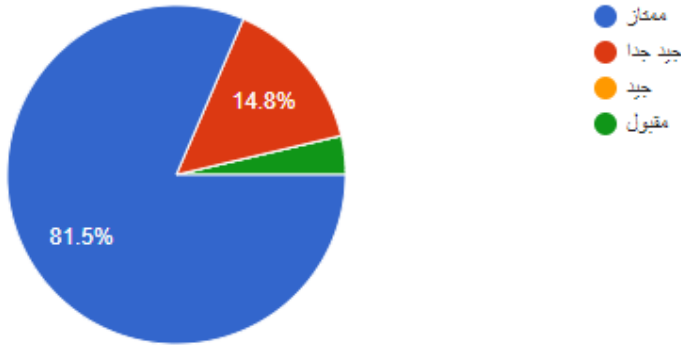

ما هو رأيكم في برنامج الباص؟

27 ردًا

دورة دوري في الحياة للمهندس محمد عاشور

27 ردًا