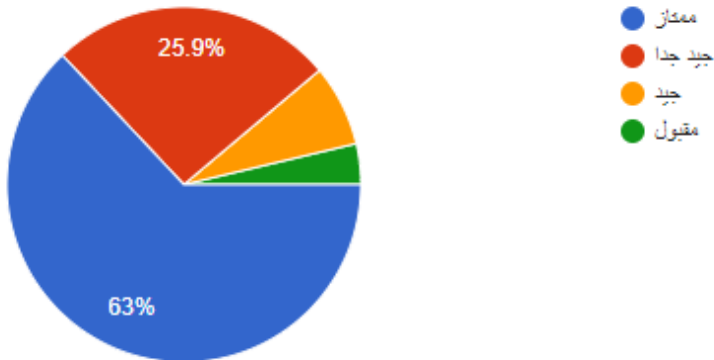

فكرة البرنامج

27 ردًا

مدة البرنامج

27 ردًا